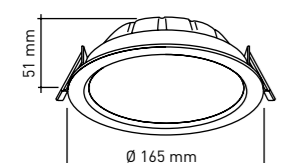

General

DIMENSIONES

DOWNLIGHT 725.22

DOWNLIGHT 725.23

ARTÍCULO	DESCRIPCIÓN	POTENCIA LUMINARIA (W) INCLUIDA FUENTE DE ALIMENTACIÓN	MONTAJE	INSTALACIÓN	TEMPERATURA COLOR °K	LUMENS	APERTURA	CRI	ACABADO
72522030-983	Downlight 725 empotrado WW Advance GENERAL	24	Empotrar		3100	2100	120	80	Blanco
72522030-984	Downlight 725 empotrado NW Advance GENERAL	24	Empotrar		3900	2300	120	80	Blanco
72522030-986	Downlight 725 empotrado CW Advance GENERAL	24	Empotrar		5800	2400	120	80	Blanco
72522033-983	Downlight 725 empotrado WW Advance GENERAL	24	Empotrar		3100	2100	120	80	Aluminio
72522033-984	Downlight 725 empotrado NW Advance GENERAL	24	Empotrar		3900	2300	120	80	Aluminio
72522033-986	Downlight 725 empotrado CW Advance GENERAL	24	Empotrar		5800	2400	120	80	Aluminio
72522130-983	Downlight 725 empotrado WW Advance GENERAL-1-10V	24	Empotrar		3100	2100	120	80	Blanco
72522130-984	Downlight 725 empotrado NW Advance GENERAL-1-10V	24	Empotrar		3900	2300	120	80	Blanco
72522133-983	Downlight 725 empotrado WW Advance GENERAL-1-10V	24	Empotrar		3100	2100	120	80	Aluminio
72522133-984	Downlight 725 empotrado NW Advance GENERAL-1-10V	24	Empotrar		3900	2300	120	80	Aluminio
72522930-983	Downlight 725 empotrado WW Advance GENERAL- IP44	24	Empotrar		3100	2100	120	80	Blanco
72522930-984	Downlight 725 empotrado NW Advance GENERAL- IP44	24	Empotrar		3900	2300	120	80	Blanco
72522933-983	Downlight 725 empotrado WW Advance GENERAL- IP44	24	Empotrar		3100	2100	120	80	Aluminio
72522933-984	Downlight 725 empotrado NW Advance GENERAL- IP44	24	Empotrar		3900	2300	120	80	Aluminio
72523030-983	Downlight 725 empotrado WW Advance GENERAL	14	Empotrar		3100	1200	120	80	Blanco
72523030-984	Downlight 725 empotrado NW Advance GENERAL	14	Empotrar		3900	1300	120	80	Blanco
72523030-986	Downlight 725 empotrado CW Advance GENERAL	14	Empotrar		5800	1400	120	80	Blanco
72523033-983	Downlight 725 empotrado WW Advance GENERAL	14	Empotrar		3100	1200	120	80	Aluminio
72523033-984	Downlight 725 empotrado NW Advance GENERAL	14	Empotrar		3900	1300	120	80	Aluminio
72523033-986	Downlight 725 empotrado CW Advance GENERAL	14	Empotrar		5800	1400	120	80	Aluminio
72523130-983	Downlight 725 empotrado WW Advance GENERAL-1-10V	14	Empotrar		3100	1200	120	80	Blanco
72523130-984	Downlight 725 empotrado NW Advance GENERAL-1-10V	14	Empotrar		3900	1300	120	80	Blanco
72523133-983	Downlight 725 empotrado WW Advance GENERAL-1-10V	14	Empotrar		3100	1200	120	80	Aluminio
72523133-984	Downlight 725 empotrado NW Advance GENERAL-1-10V	14	Empotrar		3900	1300	120	80	Aluminio
72523930-983	Downlight 725 empotrado WW Advance GENERAL- IP44	14	Empotrar		3100	1200	120	80	Blanco
72523930-984	Downlight 725 empotrado NW Advance GENERAL- IP44	14	Empotrar		3900	1300	120	80	Blanco
72523933-983	Downlight 725 empotrado WW Advance GENERAL- IP44	14	Empotrar		3100	1200	120	80	Aluminio
72523933-984	Downlight 725 empotrado NW Advance GENERAL- IP44	14	Empotrar		3900	1300	120	80	Aluminio