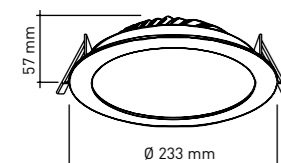

General

DIMENSIONES

DOWNLIGHT 725.22

DOWNLIGHT 725.23

ARTÍCULO	DESCRIPCIÓN	POTENCIA LUMINARIA (W) INCLUIDA FUENTE DE ALIMENTACIÓN	MONTAJE	INSTALACIÓN	TEMPERATURA COLOR °K	LUMENS	APERTURA	CRI	ACABADO
72522030-983	Downlight 725 empotrado WW Advance GENERAL	24	Empotrar		3100	2100	120	80	Blanco
72522030-984	Downlight 725 empotrado NW Advance GENERAL	24	Empotrar		3900	2300	120	80	Blanco
72522030-986	Downlight 725 empotrado CW Advance GENERAL	24	Empotrar		5800	2400	120	80	Blanco
72522033-983	Downlight 725 empotrado WW Advance GENERAL	24	Empotrar		3100	2100	120	80	Aluminio
72522033-984	Downlight 725 empotrado NW Advance GENERAL	24	Empotrar		3900	2300	120	80	Aluminio
72522033-986	Downlight 725 empotrado CW Advance GENERAL	24	Empotrar		5800	2400	120	80	Aluminio
72522130-983	Downlight 725 empotrado WW Advance GENERAL-1-10V	24	Empotrar		3100	2100	120	80	Blanco
72522130-984	Downlight 725 empotrado NW Advance GENERAL-1-10V	24	Empotrar		3900	2300	120	80	Blanco
72522133-983	Downlight 725 empotrado WW Advance GENERAL-1-10V	24	Empotrar		3100	2100	120	80	Aluminio
72522133-984	Downlight 725 empotrado NW Advance GENERAL-1-10V	24	Empotrar		3900	2300	120	80	Aluminio
72522930-983	Downlight 725 empotrado WW Advance GENERAL- IP44	24	Empotrar		3100	2100	120	80	Blanco
72522930-984	Downlight 725 empotrado NW Advance GENERAL- IP44	24	Empotrar		3900	2300	120	80	Blanco
72522933-983	Downlight 725 empotrado WW Advance GENERAL- IP44	24	Empotrar		3100	2100	120	80	Aluminio
72522933-984	Downlight 725 empotrado NW Advance GENERAL- IP44	24	Empotrar		3900	2300	120	80	Aluminio
72523030-983	Downlight 725 empotrado WW Advance GENERAL	14	Empotrar		3100	1200	120	80	Blanco
72523030-984	Downlight 725 empotrado NW Advance GENERAL	14	Empotrar		3900	1300	120	80	Blanco
72523030-986	Downlight 725 empotrado CW Advance GENERAL	14	Empotrar		5800	1400	120	80	Blanco
72523033-983	Downlight 725 empotrado WW Advance GENERAL	14	Empotrar		3100	1200	120	80	Aluminio
72523033-984	Downlight 725 empotrado NW Advance GENERAL	14	Empotrar		3900	1300	120	80	Aluminio
72523033-986	Downlight 725 empotrado CW Advance GENERAL	14	Empotrar		5800	1400	120	80	Aluminio
72523130-983	Downlight 725 empotrado WW Advance GENERAL-1-10V	14	Empotrar		3100	1200	120	80	Blanco
72523130-984	Downlight 725 empotrado NW Advance GENERAL-1-10V	14	Empotrar		3900	1300	120	80	Blanco
72523133-983	Downlight 725 empotrado WW Advance GENERAL-1-10V	14	Empotrar		3100	1200	120	80	Aluminio
72523133-984	Downlight 725 empotrado NW Advance GENERAL-1-10V	14	Empotrar		3900	1300	120	80	Aluminio
72523930-983	Downlight 725 empotrado WW Advance GENERAL- IP44	14	Empotrar		3100	1200	120	80	Blanco
72523930-984	Downlight 725 empotrado NW Advance GENERAL- IP44	14	Empotrar		3900	1300	120	80	Blanco
72523933-983	Downlight 725 empotrado WW Advance GENERAL- IP44	14	Empotrar		3100	1200	120	80	Aluminio
72523933-984	Downlight 725 empotrado NW Advance GENERAL- IP44	14	Empotrar		3900	1300	120	80	Aluminio