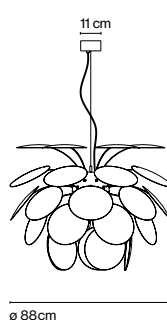

Discocó 88

ø132 cm

Exuberante, también cuando está apagada, la riqueza de luz que emite la lámpara Discocó procura una iluminación directa descendente y, al mismo tiempo, un efectista juego de luces y suaves sombreados.

Discocó 132

⦿ 6x E27 LED Globe (ø120) 14W

Discocó 88

⦿ 3x E27 LED Globe (ø120) 14W
⦿ 3x E27 HSGSA/C/UB 77W

Discocó 68

⦿ 3x E27 LED Globe (ø120) 14W
⦿ 3x E27 HSGSA/C/UB 57W

Discocó 53

⦿ E27 LED Globe (ø120) 14W
⦿ E27 HSGSA/C/UB 116W

Discocó 35

⦿ E14 HSGSP/C/UV 46W
⦿ E14 LED 5W

35 discos de ABS inyectado. Esfera cromada.

- Blanco (Ral 9003)
- Gris mate (Ral 7037)
- Beige mate (Ral 1001)
- Negro-oro (Ral 9004-Oro)

Cable eléctrico en blanco

- [Descargar](#) Instrucciones de montaje
- [Descargar](#) Fotometrías
- [Descargar](#) 2D
- [Descargar](#) 3D
- [Descargar](#) Etiqueta energética

Colección