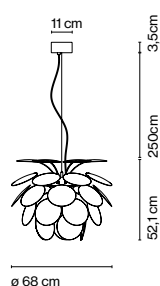

Discocó 68

ø132 cm

Exuberante, también cuando está apagada, la riqueza de luz que emite la lámpara Discocó procura una iluminación directa descendente y, al mismo tiempo, un efectista juego de luces y suaves sombreados.

Discocó 132

⦿ 6x E27 LED Globe (ø120) 14W

Discocó 88

⦿ 3x E27 LED Globe (ø120) 14W
⦿ 3x E27 HSGSA/C/UB 77W

Discocó 68

⦿ 3x E27 LED Globe (ø120) 14W
⦿ 3x E27 HSGSA/C/UB 57W

Discocó 53

⦿ E27 LED Globe (ø120) 14W
⦿ E27 HSGSA/C/UB 116W

Discocó 35

⦿ E14 HSGSP/C/UV 46W
⦿ E14 LED 5W

35 discos de ABS inyectado. Esfera cromada.

- Blanco (Ral 9003)
- Gris mate (Ral 7037)
- Beige mate (Ral 1001)
- Negro-oro (Ral 9004-Oro)

Cable eléctrico en blanco

- [Descargar](#) Instrucciones de montaje
- [Descargar](#) Fotometrías
- [Descargar](#) 2D
- [Descargar](#) 3D
- [Descargar](#) Etiqueta energética

Colección