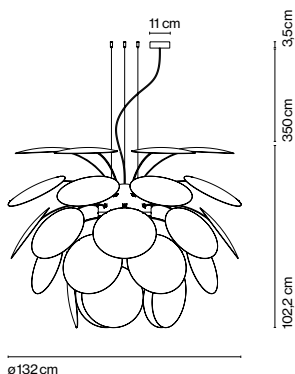

Discocó 132