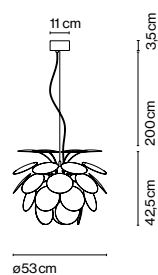

Discocó 53

ø132 cm

Exuberante, también cuando está apagada, la riqueza de luz que emite la lámpara Discocó procura una iluminación directa descendente y, al mismo tiempo, un efectista juego de luces y suaves sombreados.

Discocó 132

⦿ 6x E27 LED Globe (ø120) 14W

Discocó 88

⦿ 3x E27 LED Globe (ø120) 14W
⦿ 3x E27 HSGSA/C/UB 77W

Discocó 68

⦿ 3x E27 LED Globe (ø120) 14W
⦿ 3x E27 HSGSA/C/UB 57W

Discocó 53

⦿ E27 LED Globe (ø120) 14W
⦿ E27 HSGSA/C/UB 116W

Discocó 35

⦿ E14 HSGSP/C/UV 46W
⦿ E14 LED 5W

35 discos de ABS inyectado. Esfera cromada.

- Blanco (Ral 9003)
- Gris mate (Ral 7037)
- Beige mate (Ral 1001)
- Negro-oro (Ral 9004-Oro)

Cable eléctrico en blanco

- [Descargar](#) Instrucciones de montaje
- [Descargar](#) Fotometrías
- [Descargar](#) 2D
- [Descargar](#) 3D
- [Descargar](#) Etiqueta energética

Colección