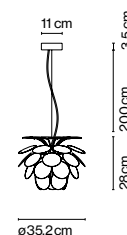

ø132 cm

Exuberante, también cuando está apagada, la riqueza de luz que emite la lámpara Discocó procura una iluminación directa descendente y, al mismo tiempo, un efectista juego de luces y suaves sombreados.