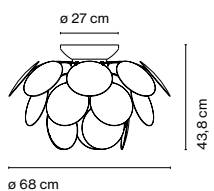

Discocó

Christophe Mathieu

marset

Discocó C88

Discocó C68

Discocó C53

Exuberante, también cuando está apagada, la riqueza de luz que emite la lámpara Discocó procura una iluminación directa descendente y, al mismo tiempo, un efectista juego de luces y suaves sombreados.

Discocó C88

- ⦿ 3x E27 LED Globe (ø120) 14W
- ⦿ 3x E27 HSGSA/C/UB 77W

Discocó C68

- ⦿ 3x E27 LED Globe (ø120) 14W
- ⦿ 3x E27 HSGSA/C/UB 57W

Discocó C53

- ⦿ E27 LED Globe (ø120) 14W
- ⦿ E27 HSGSA/C/UB 116W

21 discos opacos de ABS inyectado. Semiesfera cromada.