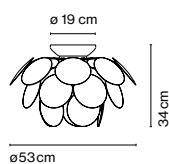

Discocó

Christophe Mathieu

marset

Discocó C88

Discocó C68

Discocó C53

Exuberante, también cuando está apagada, la riqueza de luz que emite la lámpara Discocó procura una iluminación directa descendente y, al mismo tiempo, un efectista juego de luces y suaves sombreados.

Discocó C88

- ⦿ 3x E27 LED Globe (ø120) 14W
- ⦿ 3x E27 HSGSA/C/UB 77W

Discocó C68

- ⦿ 3x E27 LED Globe (ø120) 14W
- ⦿ 3x E27 HSGSA/C/UB 57W

Discocó C53

- ⦿ E27 LED Globe (ø120) 14W
- ⦿ E27 HSGSA/C/UB 116W

21 discos opacos de ABS inyectado. Semiesfera cromada.