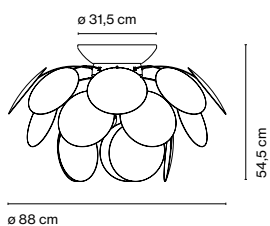

Discocó

Christophe Mathieu

marset

Discocó C88

Discocó C68

Discocó C53

Exuberante, también cuando está apagada, la riqueza de luz que emite la lámpara Discocó procura una iluminación directa descendente y, al mismo tiempo, un efectista juego de luces y suaves sombreados.

Discocó C88

- ⦿ 3x E27 LED Globe (ø120) 14W
- ⦿ 3x E27 HSGSA/C/UB 77W

Discocó C68

- ⦿ 3x E27 LED Globe (ø120) 14W
- ⦿ 3x E27 HSGSA/C/UB 57W

Discocó C53

- ⦿ E27 LED Globe (ø120) 14W
- ⦿ E27 HSGSA/C/UB 116W

21 discos opacos de ABS inyectado. Semiesfera cromada.