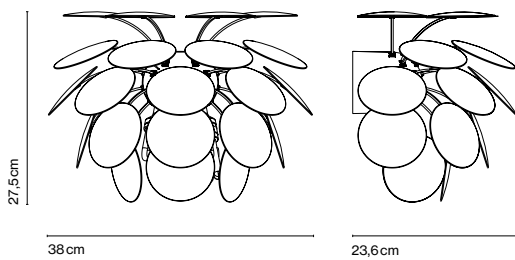

Discocó Christophe Mathieu

marset

Discocó A

21 discos opacos de ABS inyectado. Semiesfera cromada.

Discocó A

⚡ 2x E14 LED 5W

- Blanco (Ral 9003)
- Gris mate (Ral 7037)
- Beige mate (Ral 1001)
- Negro-oro (Ral 9004-Oro)

- [Descargar](#) Instrucciones de montaje
- [Descargar](#) 2D
- [Descargar](#) 3D
- [Descargar](#) Etiqueta energética

Colección

Ver el vídeo

info@marset.com
www.marset.com

Exuberante, también cuando está apagada, la riqueza de luz que emite la lámpara Discocó procura una iluminación directa descendente y, al mismo tiempo, un efectista juego de luces y suaves sombreados.