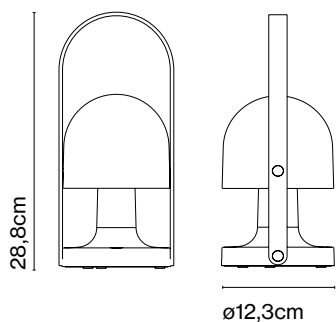

FollowMe

Inma Bermúdez

marset

**FollowMe**

Difusor basculante opal y cuerpo de policarbonato blanco mate, que aloja en su interior una batería con 5 horas de autonomía a pleno rendimiento. Asa de contrachapado en roble natural. Detalles constructivos e interruptor en latón.