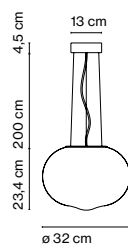

Hazy Day 32

Globo de cristal soplado transparente con un degradado arenado hasta la transparencia. La parte inferior del cristal termina en una curvatura transparente que deja entrever la bombilla. Soportes metálicos en blanco mate.

Hazy Day 44

- ⦿ E27 LED Globe (ø120) 14W
- ⦿ E27 FBA (ø120) 23W

Hazy Day 32

- ⦿ E27 LED Globe (ø95) 12W
- ⦿ E27 FBA (ø98) 15W

⦿ Translúcido

Cable eléctrico en blanco

- **Descargar** Instrucciones de montaje
- **Descargar** Fotometrías
- **Descargar** 2D
- **Descargar** 3D
- **Descargar** Etiqueta energética

info@marset.com
www.marset.com

Hazy Day es la consecuencia de un delicado estudio de la luz y su difusión, inspirado en ese momento del día cuando el sol todavía no ha salido y la luz del cielo llega filtrada por la neblina.