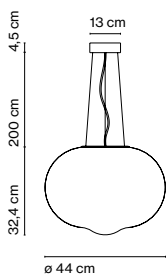

Hazy Day

Uli Budde

marset

Hazy Day 44

Hazy Day 32

Globo de cristal soplado transparente con un degradado arenado hasta la transparencia. La parte inferior del cristal termina en una curvatura transparente que deja entrever la bombilla. Soportes metálicos en blanco mate.

Hazy Day 44

- ⦿ E27 LED Globe (ø120) 14W
- ⦿ E27 FBA (ø120) 23W

Hazy Day 32

- ⦿ E27 LED Globe (ø95) 12W
- ⦿ E27 FBA (ø98) 15W

⦿ Translúcido

Cable eléctrico en blanco

- Descargar** Instrucciones de montaje
- Descargar** Fotometrías
- Descargar** 2D
- Descargar** 3D
- Descargar** Etiqueta energética