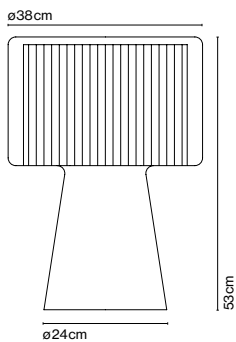

Mercer
Joan Gaspar y
Javier M. Borrás

marset

Mercer

Mercer M

Mercer Mini

Mercer*

- E27 HSGSA/C/UB 116W
- E27 FBT DIM 18W

Mercer M*

- E27 HSGSA/C/UB 77W
- E27 FBT DIM 18W

Mercer Mini

- G9 ECO 33W
- G9 LED 2,2W

Cable eléctrico textil en negro

Pantalla textil que flota en una estructura de cristal soplado transparente. Disco difusor opal en la parte superior.