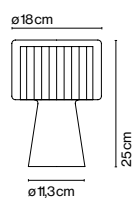

Mercer

Mercer M

Mercer Mini

Mercer*

- E27 HSGSA/C/UB 116W
- E27 FBT DIM 18W

Mercer M*

- E27 HSGSA/C/UB 77W
- E27 FBT DIM 18W

Mercer Mini

- G9 ECO 33W
- G9 LED 2,2W

Cable eléctrico textil en negro

Pantalla textil que flota en una estructura de cristal soplado transparente. Disco difusor opal en la parte superior.

- Cinta de algodón crudo
- Blanco perla

- [Descargar](#) Instrucciones de montaje
- [Descargar](#) 2D
- [Descargar](#) 3D
- [Descargar](#) Etiqueta energética

Colección

info@marset.com
www.marset.com

La fusión de materiales de distinta naturaleza consigue un producto de gran espectacularidad ya que su pantalla textil flota en una estructura de cristal soplado transparente.