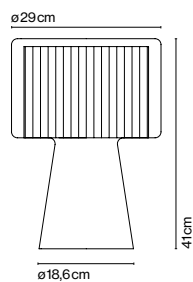

Mercer
Joan Gaspar y
Javier M. Borrás

marset

Mercer

Mercer M

Mercer Mini

Mercer*

- E27 HSGSA/C/UB 116W
- E27 FBT DIM 18W

Mercer M*

- E27 HSGSA/C/UB 77W
- E27 FBT DIM 18W

Mercer Mini

- G9 ECO 33W
- G9 LED 2,2W

Cable eléctrico textil en negro

Pantalla textil que flota en una estructura de cristal soplado transparente. Disco difusor opal en la parte superior.