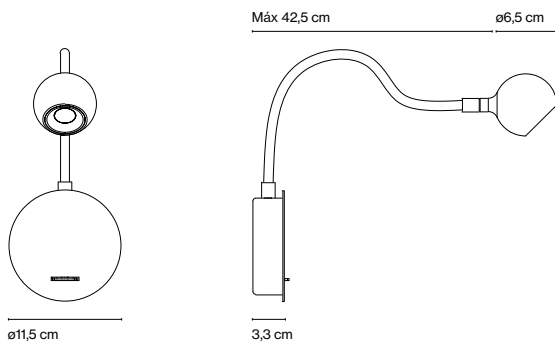

# N°8 Christophe Mathieu

**marset**

Nº8

Nº8

LED 3,6W 700mA 2700K  
Fuente de luz 150lm  
(incluido)

Placa de metal lacado en negro con flexo negro forrado con tejido trenzado. Cabezal torneado en roble o wengué. Interruptor incorporado en la base.

- Roble
- Wengué

- [Descargar](#) Instrucciones de montaje
- [Descargar](#) 2D
- [Descargar](#) 3D
- [Descargar](#) Etiqueta energética

info@marset.com  
www.marset.com

La esfera de madera de su difusor tiene un trabajo artesanal que hace que cada lámpara nos parezca única; su textura tiene la calidad de que al manipularla nos recuerda el suave tacto de una bola de billar.